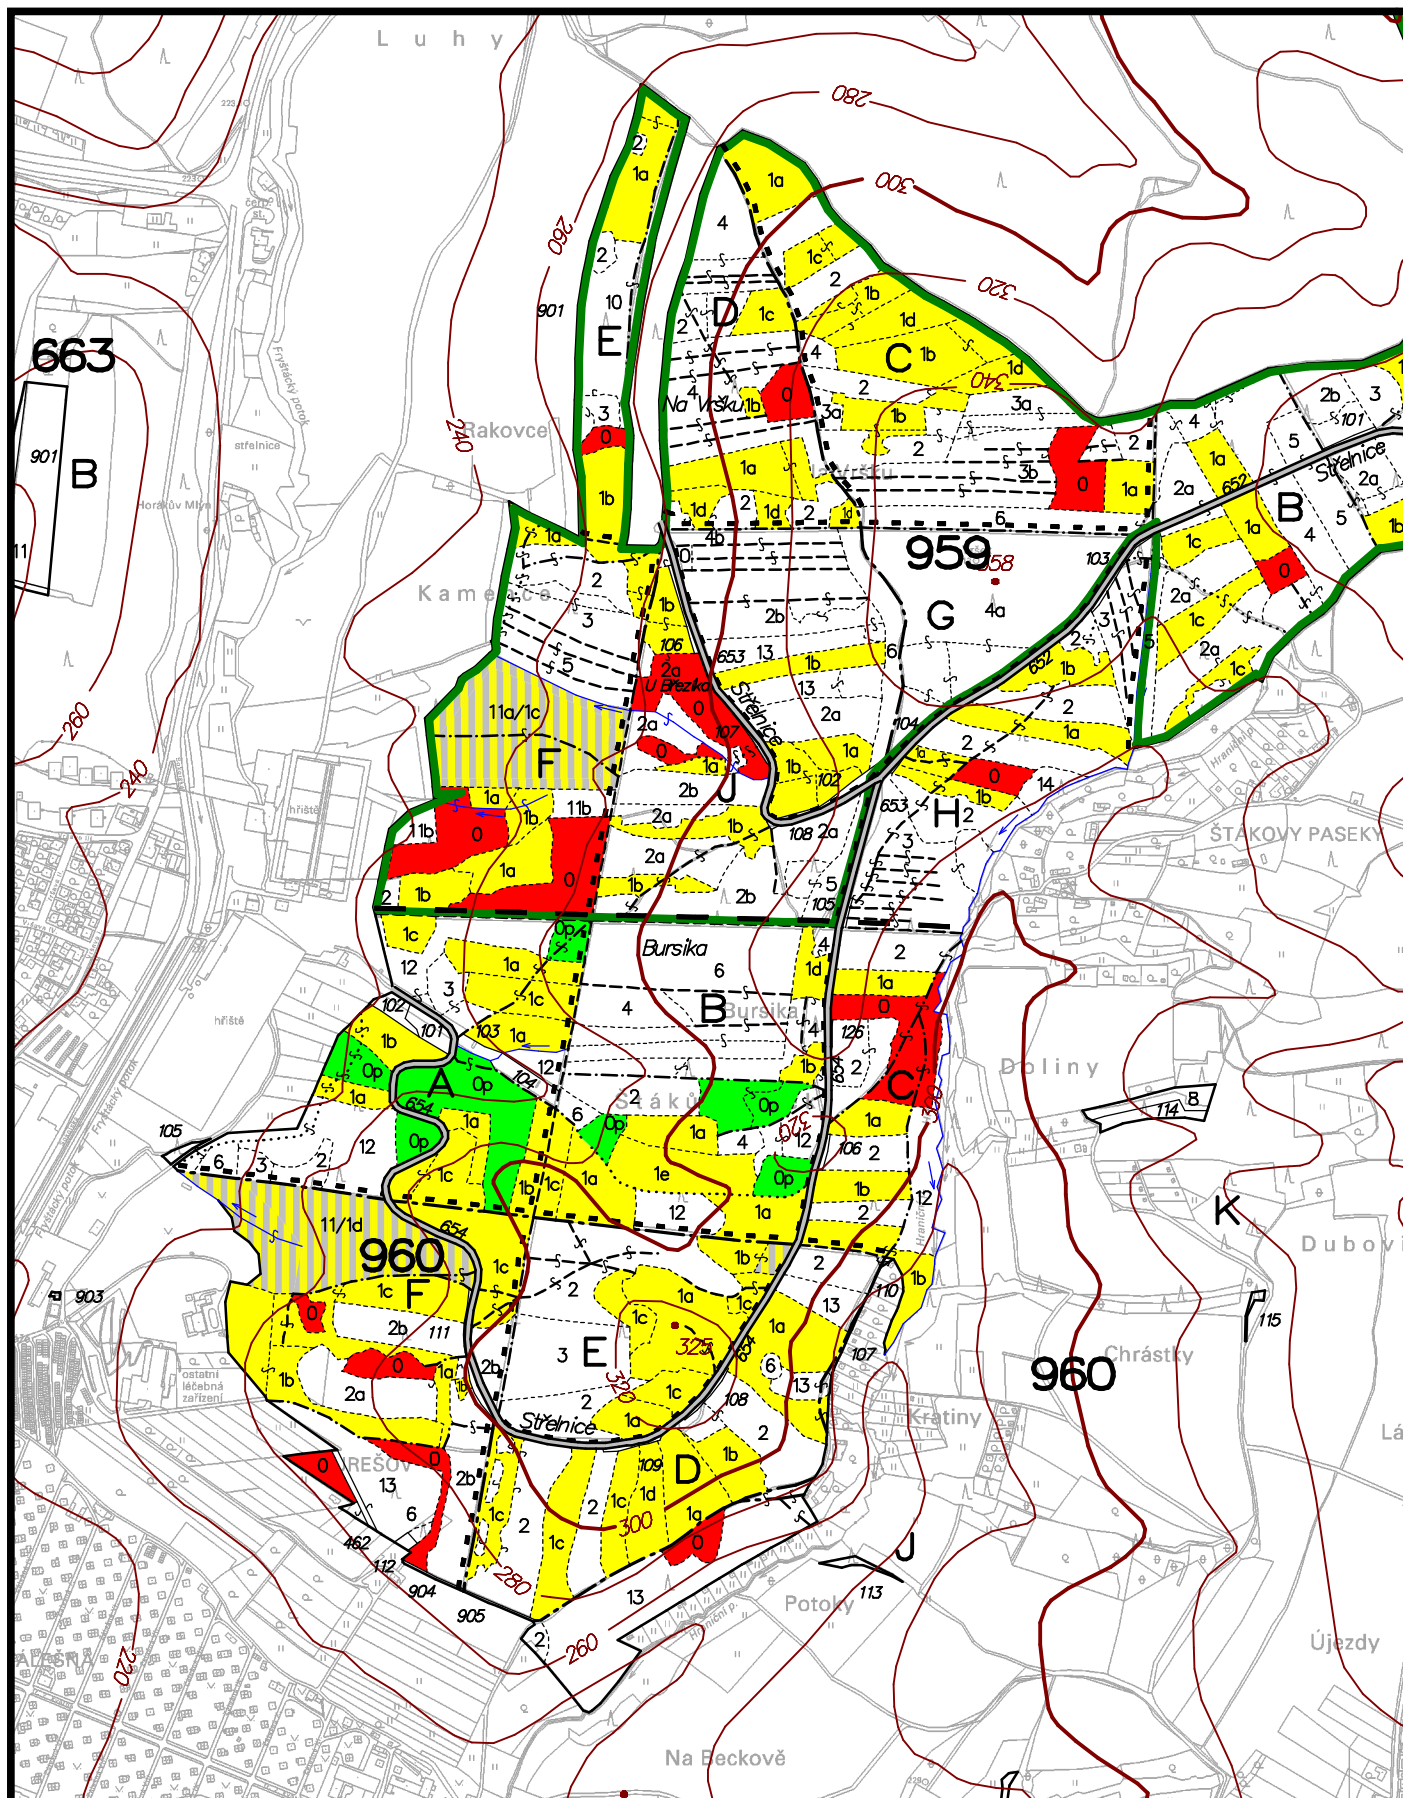

# Mapa obnovy lesa

M 1 : 10000